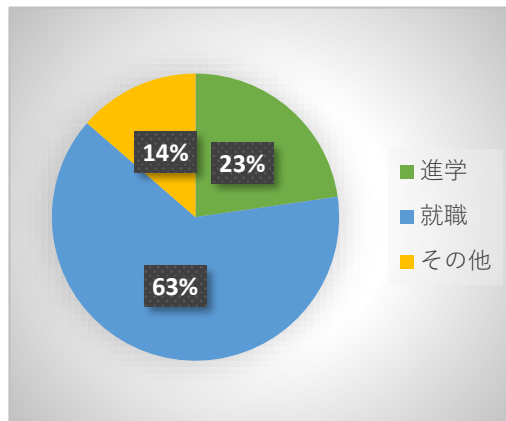

地域で活躍する多様な職業人と関わる機会を設定し、
進路希望に応じたきめ細やかな指導を行っています。

◎過去3年間の進路実績

進学	5名
就職	14名
その他	3名

【進学】

四年制大学	1名
短期大学	2名
専門学校	2名

【就職】

農業	1名
介護	3名
製造	2名
建設	1名
販売サービス	5名
運輸	1名
公務員	1名